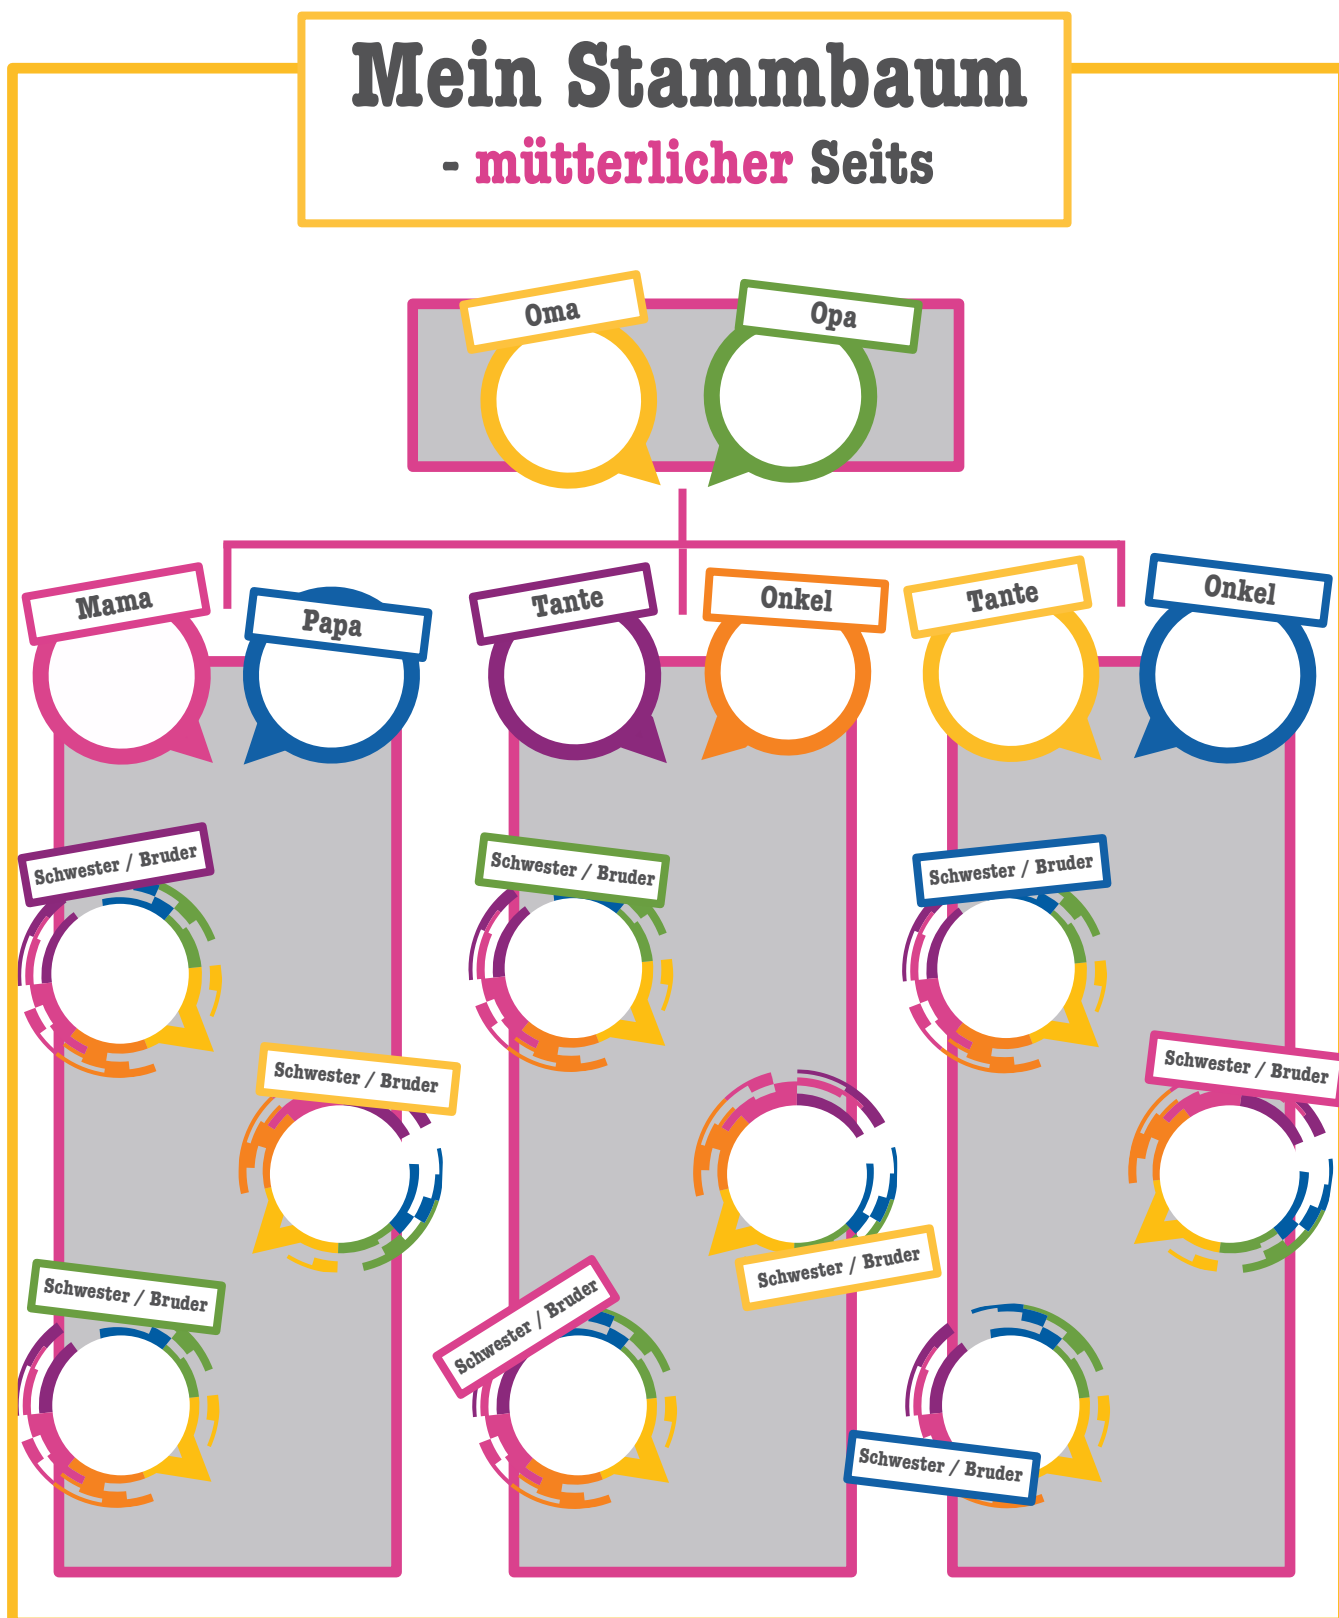

Themenverlauf: Louises Casting-Abenteuer

Niveau 1

**Aufgabe: Dein eigener Stammbaum!**

Name:

Schreibe die Namen deiner Familie in den Stammbaum.

Schreibe erst die Namen deiner Familie mütterlicher Seits.

Auf der nächsten Seite kannst du dann die Namen deiner Familie väterlicher Seits schreiben.

## Mein Stammbaum - mütterlicher Seits

# Mein Stammbaum - väterlicher Seits